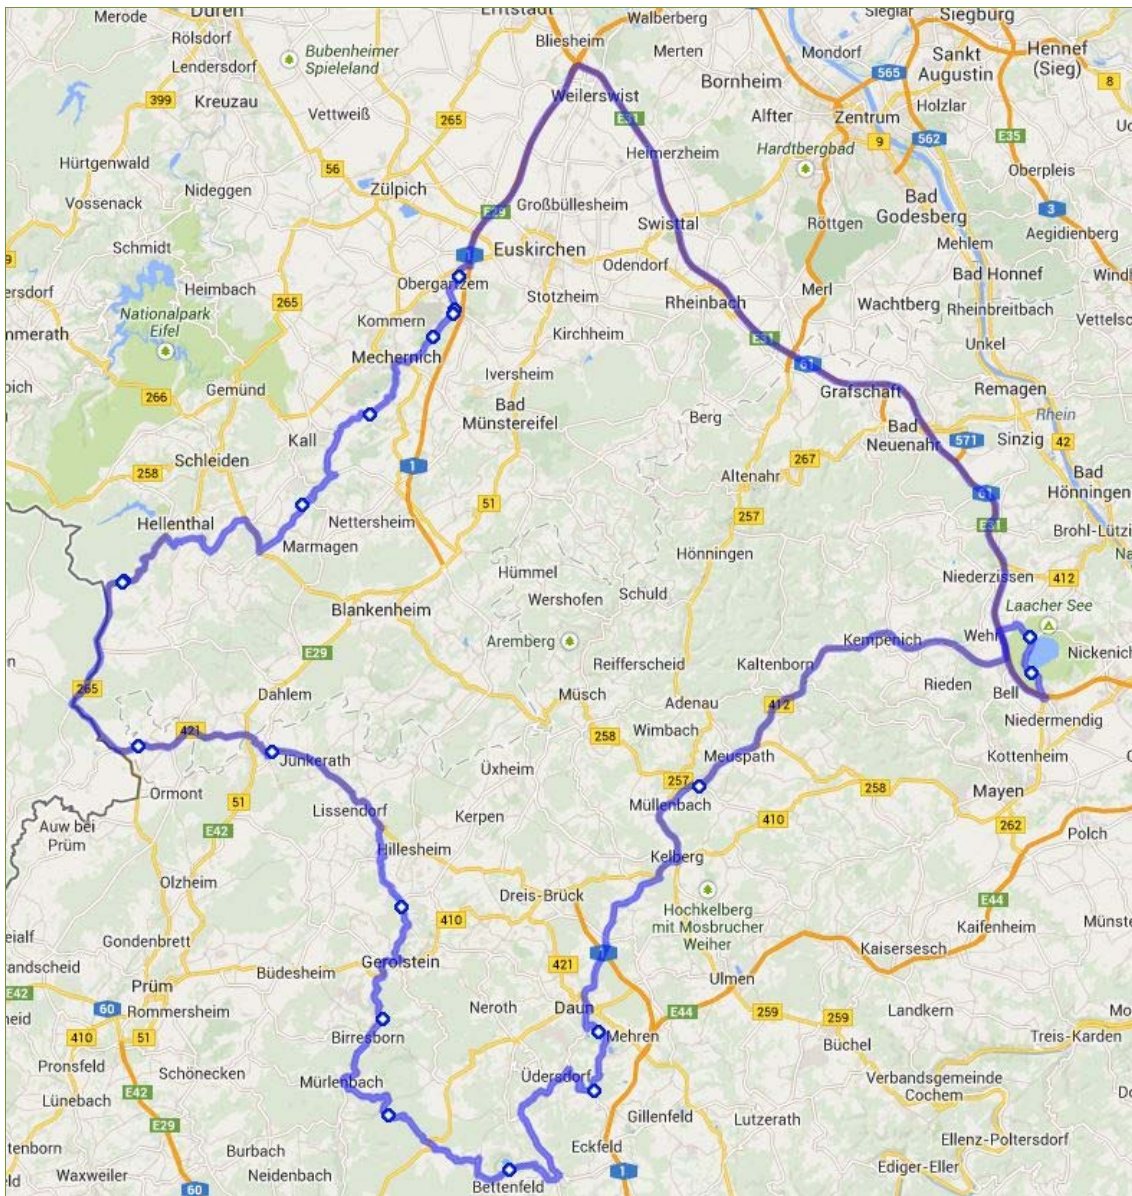

EIFEL ERLEBNIS- UND SEHENSWÜRDIGKEITEN TOUR

Distanz: 280 km

Fahrzeit: 2:38

Diese Tour führt sie über kurvenreiche strecken, aber auch über die Autobahn. Sie bietet Ihnen viele interessante Sehenswürdigkeiten, sowie zb.:

- Grube Wohlfahrt
- Kloster Steinfeld
- Burg Satzvey
- Laacher See
- Nürburgring (mit Erlebniswelt)
- Dauner Maare
- Vulkanerlebnispark Bettenfeld
- Gerolstein(er) Sprudel
- Losheim (Ardenner Cultur Boulevard)